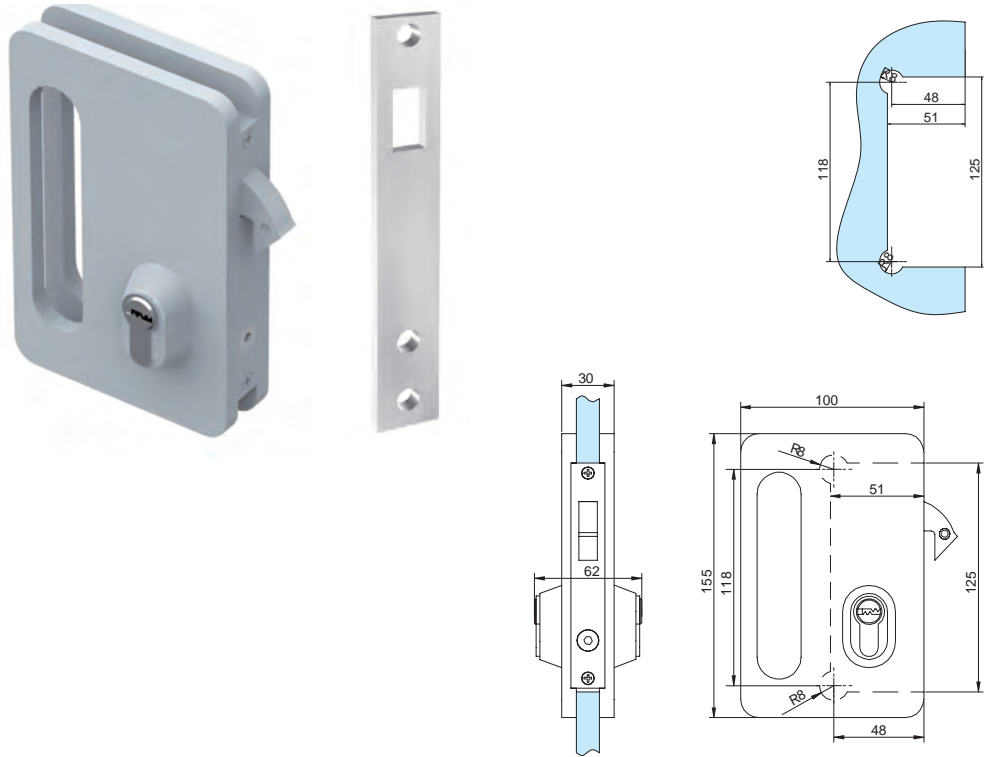

Vidrio 8/10 mm

## CERRADURA CON GANCHO PARA PUERTA CORREDERA 155 X 100 MM

Cerradero a marco incluido

Vidrio 8/10 mm

Acabados:

Plata brillo	<b>726 PB</b>
Plata mate	<b>726 PM</b>
Inox mate	<b>726 IM</b>

## CERRADERO PARA CERRADURA CON GANCHO 155 X 100 MM

Vidrio 8/10 mm

Acabados:

Plata brillo	<b>726.1C PB</b>
Plata mate	<b>726.1C PM</b>
Inox mate	<b>726.1C IM</b>